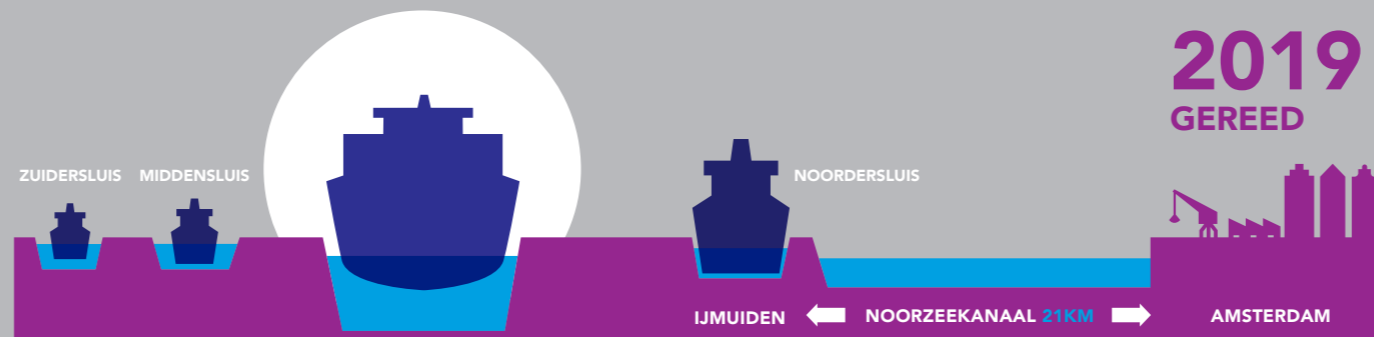

De grootste zeesluis ter wereld

2019
GEREED

NIEUWE ZEESLUIS 500x70x18
METER

NOORDERSLUIS 400x50x15
METER

=
GETIJ ONAFHANKELIJK
+
BETER TOEGANKELIJK
+
BETROUWBAAR

GROTERE CRUISESCHEPEN

TOTALE OVERSLAG:
NU 90 MILJOEN TON
STRAKS 125 MILJOEN TON