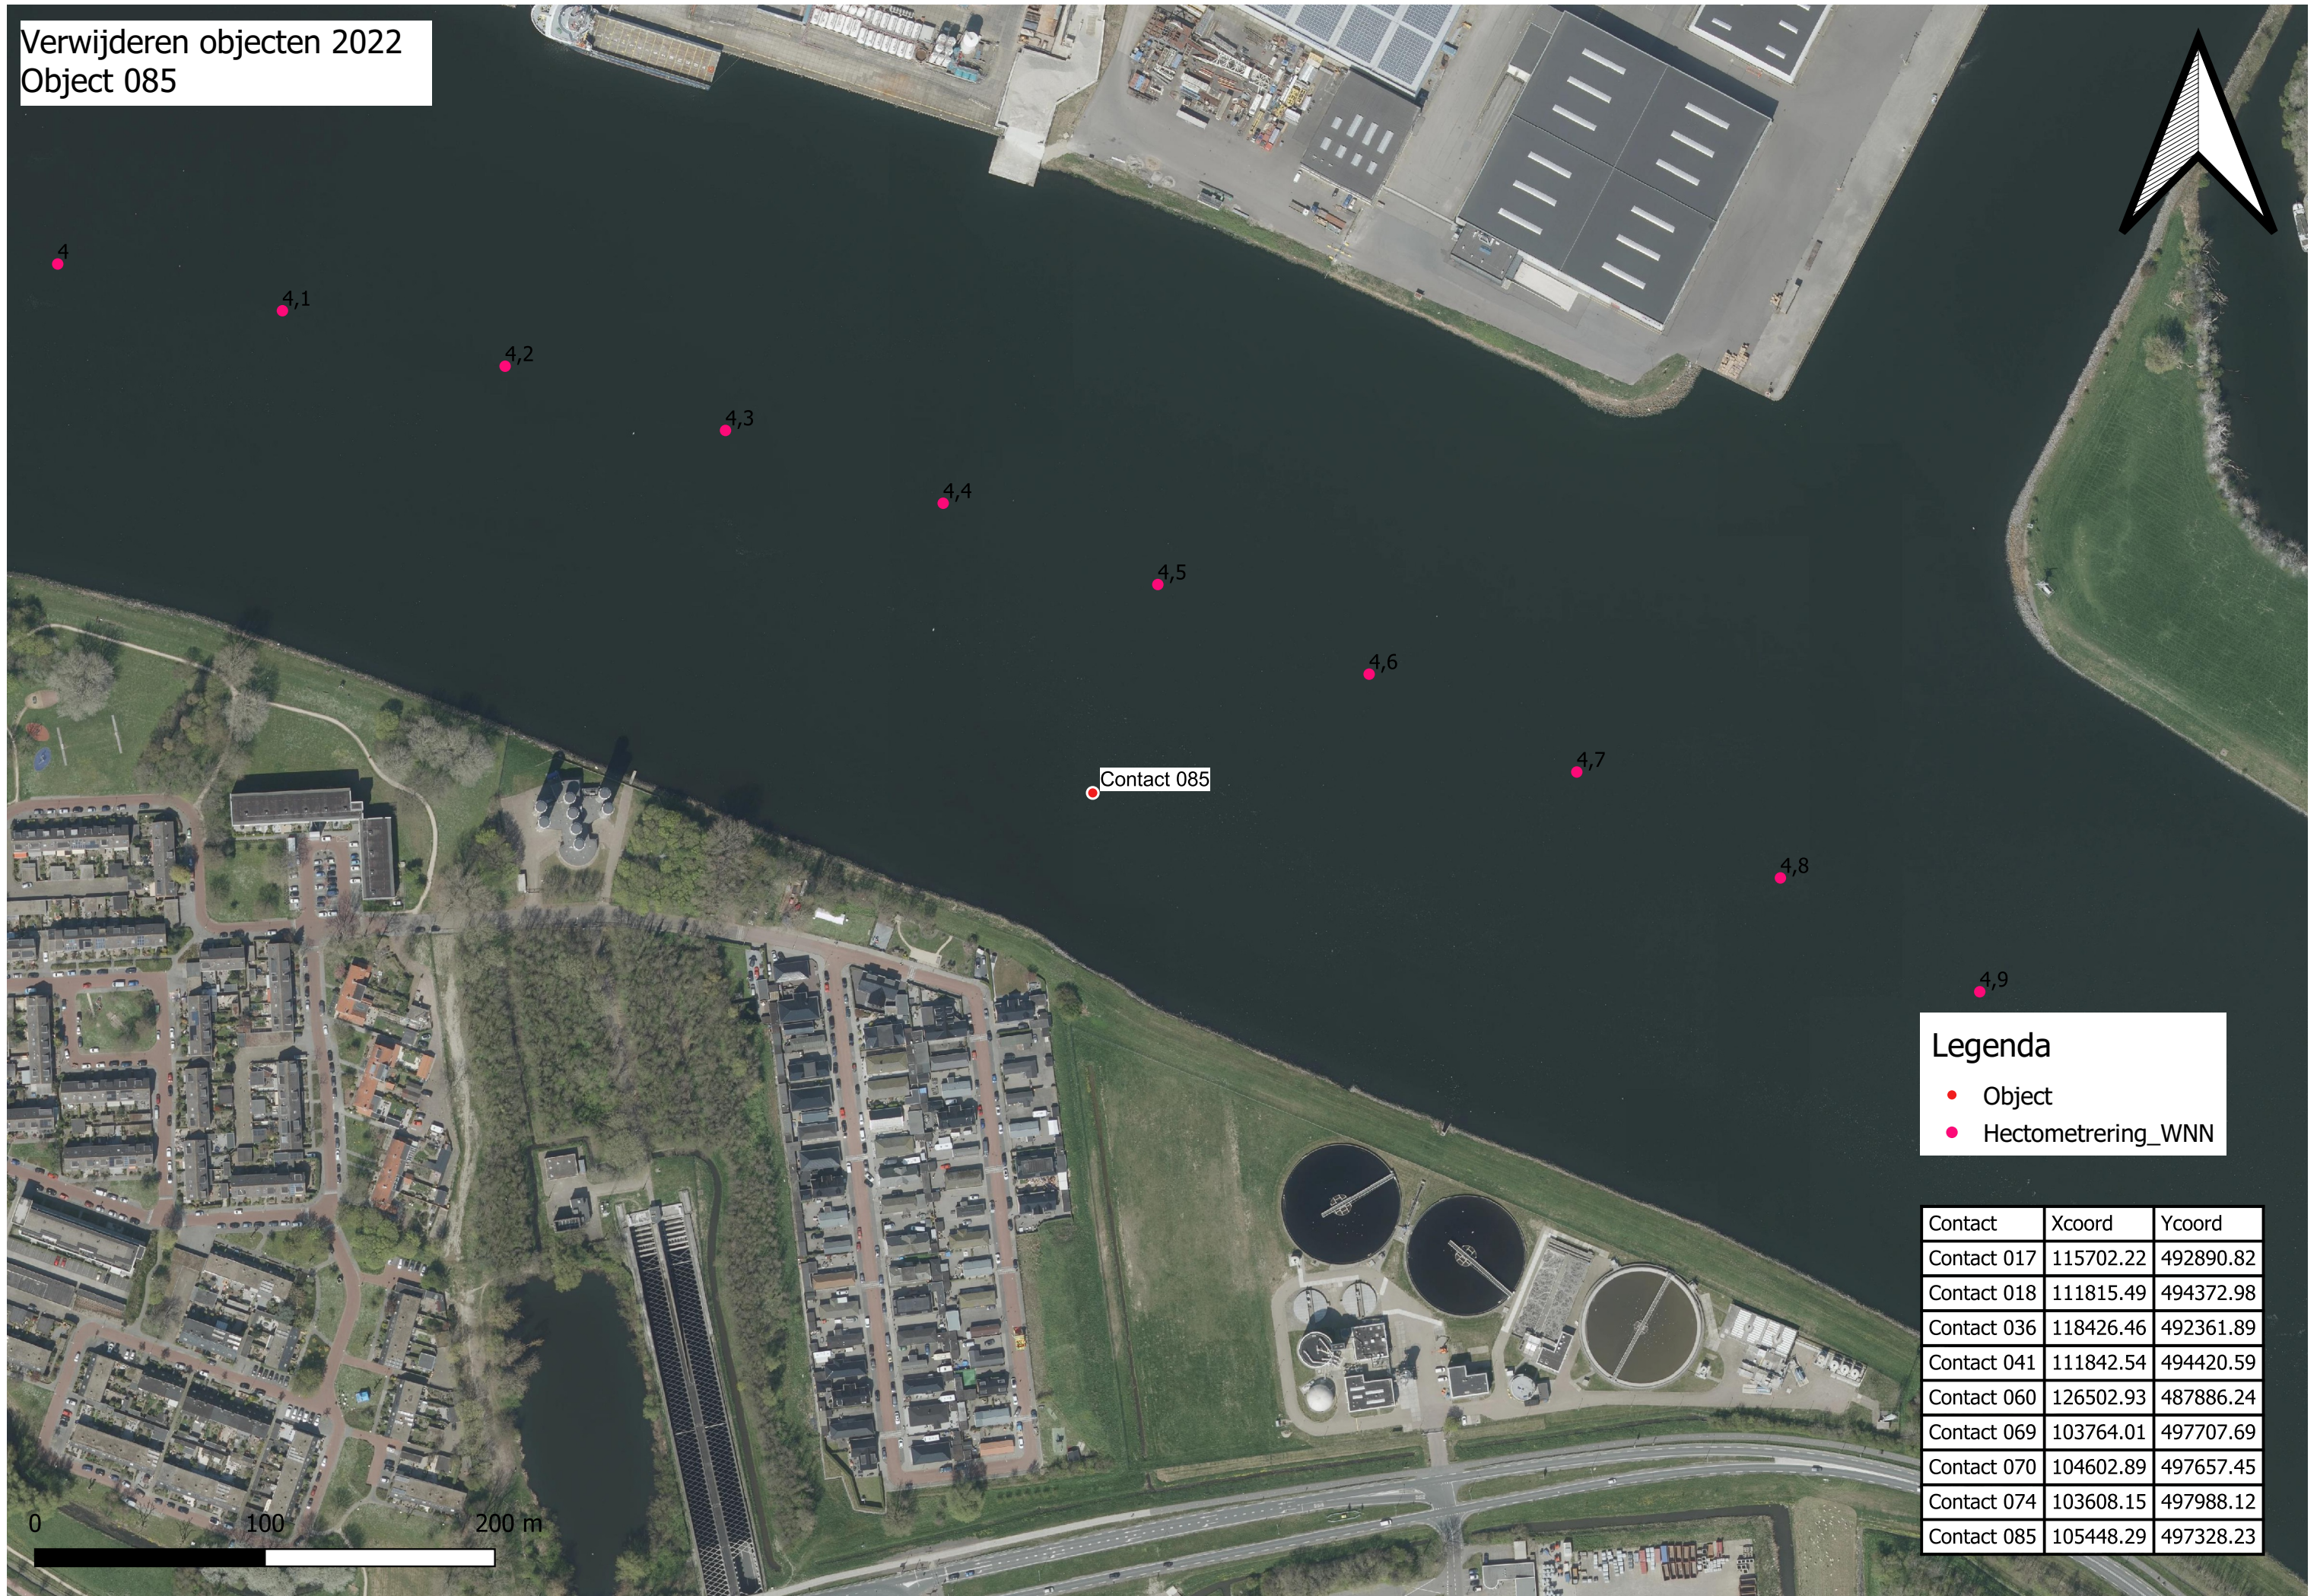

Verwijderen objecten 2022  
Object 085

**Legenda**

- Object
- Hectometrering\_WNN

| Contact     | Xcoord    | Ycoord    |
|-------------|-----------|-----------|
| Contact 017 | 115702.22 | 492890.82 |
| Contact 018 | 111815.49 | 494372.98 |
| Contact 036 | 118426.46 | 492361.89 |
| Contact 041 | 111842.54 | 494420.59 |
| Contact 060 | 126502.93 | 487886.24 |
| Contact 069 | 103764.01 | 497707.69 |
| Contact 070 | 104602.89 | 497657.45 |
| Contact 074 | 103608.15 | 497988.12 |
| Contact 085 | 105448.29 | 497328.23 |